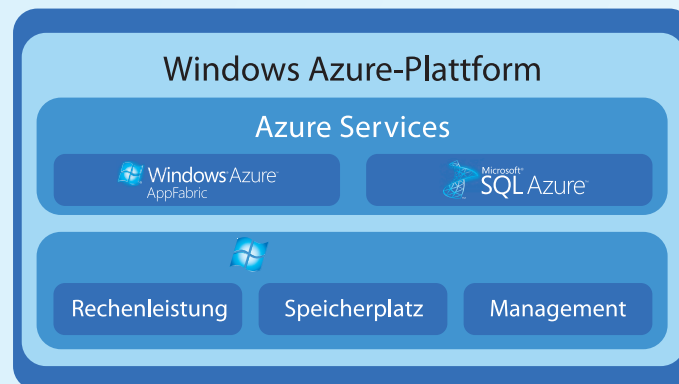

„Windows Azure“ ist eine eingetragene Marke der Microsoft Corporation in den USA und / oder anderen Ländern.

Themen

- Überblick Windows Azure
- Prüfung der Anwendungsarchitektur hinsichtlich Cloud-spezifischer Anforderungen
- Einfluss der Kostenstruktur auf die Architektur
- Sicherheit
- Skalierbarkeit

Ergebnis des Workshops

- Sie kennen die Stärken und Schwächen von Windows Azure.
- Für eine Migration der Anwendung nach Windows Azure notwendige Schritte zur Anpassung der Architektur sind analysiert.
- Lösungswege für ggf. erforderliche Änderungen sind erarbeitet.

Zielgruppe

- Entwicklungsleiter
- Technische Projektleiter
- Architekten
- Entwickler
- Keine Begrenzung der Teilnehmerzahl

Ablauf

- 1 Tag Einführung in Ihre Anwendung (vor Ort)
- 1 Tag Review Ihrer Anwendung (Off-Site)
- 1 Tag Workshop zur Ergebnispräsentation und Definition erforderlicher Schritte (vor Ort)

3.749,- €
(zzgl. MwSt. & Reisekosten)